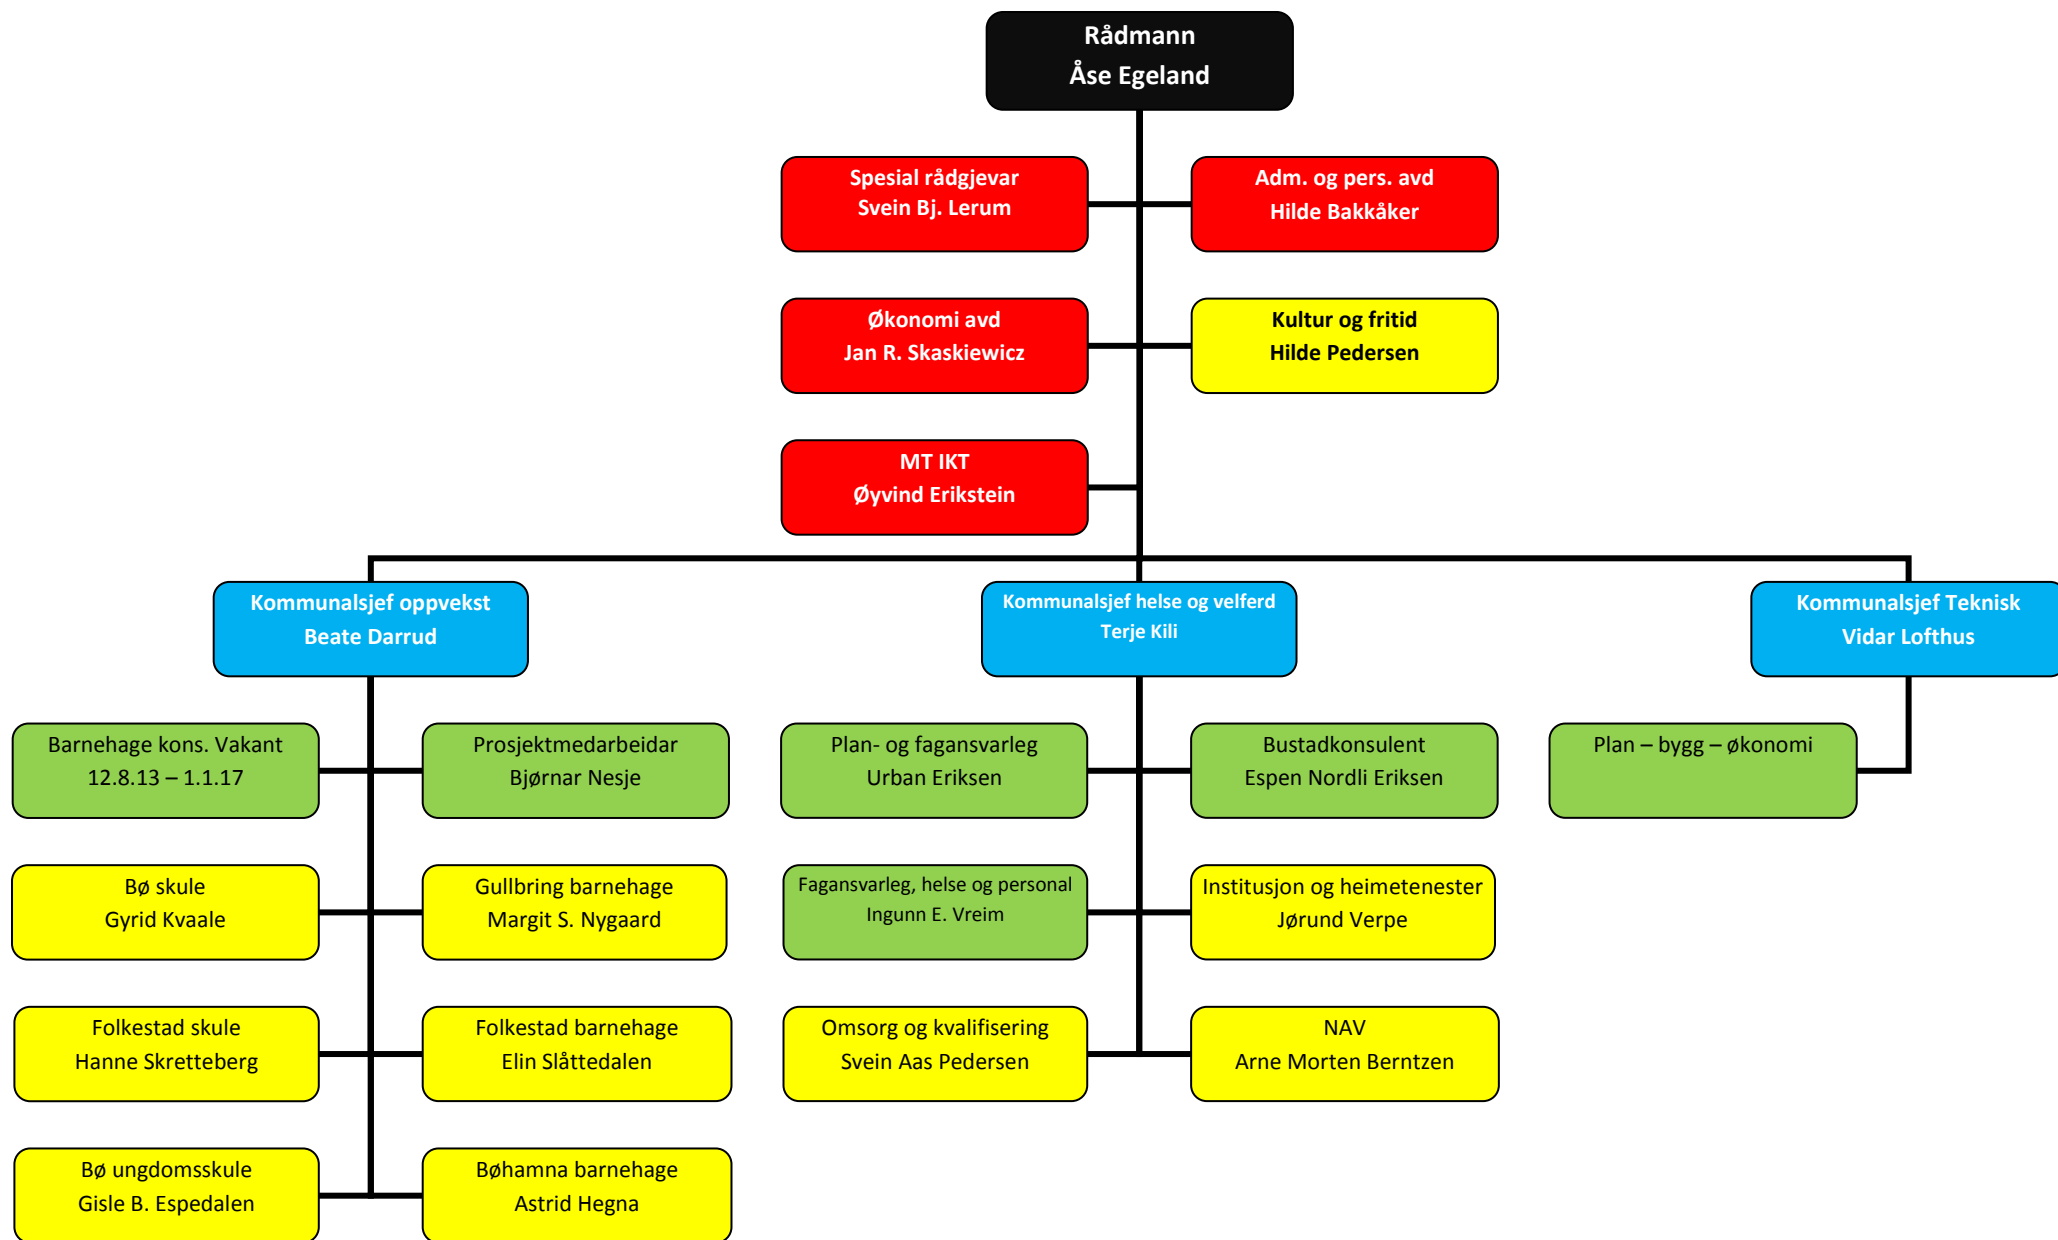

----- Rådmann    - - - - - Stab/støtte    - - - - - Kommunalsjefar    - - - - - Stab under kommunalsjef    - - - - - Einingar

Egne organisasjonskart på einingsnivå.

Pr. 1.5.15